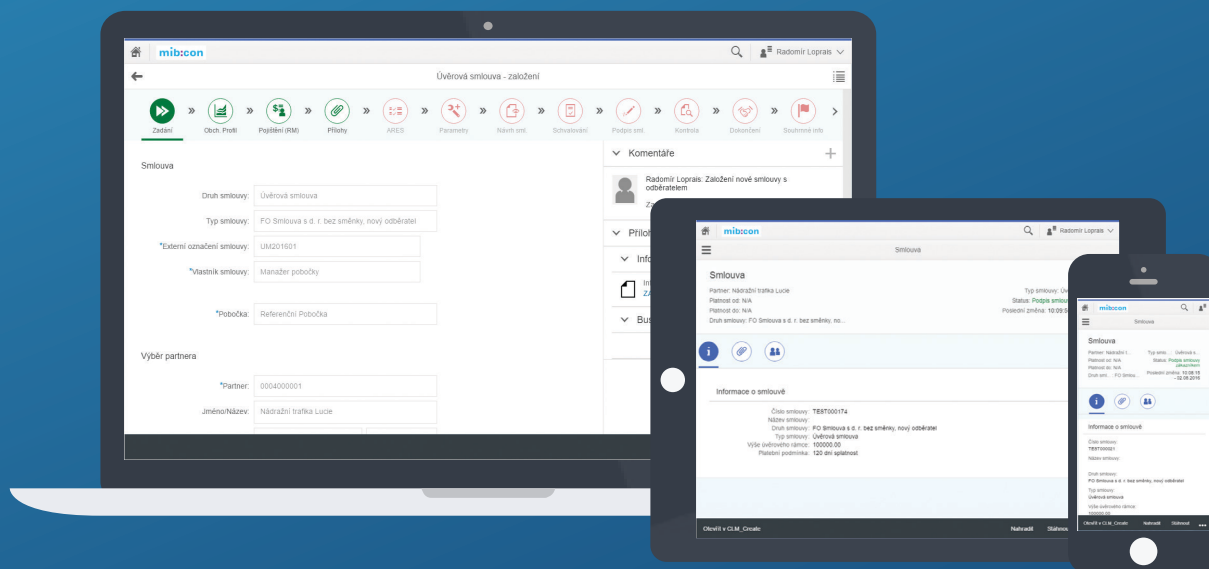

Hlavné výhody SAP Fiori od MIBCONu

Rychlost dodávky

Základy aplikací pre vás už máme pripravené

Know how

Aplikácie vám dokážeme rýchlo prispôbiť na mieru

Skúsený tím

Špecialisti zameraní výhradne na SAP Fiori

Máme vlastnú prepracovanú mib:metodikú, ktorá zaručuje:

- Nadštandardne rýchlu dodávku
- Užívateľsky prívetivé aplikácie
- Plynulú nadväznosť na business funkcie SAP ERP

Ako to urobíme?

- Máme prepracované šablóny a dodržiavame designové pravidlá SAP Fiori
- Držíme jednotnú koncepciu a pevné jadro aplikácií
- Máme nástroje a postupy pre jednotný vývoj

Čo vám SAP Fiori a mib:metodika prináša?

- Ľahký, efektívny a jednotný prístup k dátam
- Odolnosť voči chybám
- Rýchlu adaptáciu na zmeny a jednoduchú podporu aplikácií
- Možnosť vyškoliť vaše IT na správu a rozvoj aplikácií v rámci našich Fiori školení

SAP Fiori aplikácia sa prispôbí vášmu zariadeniu