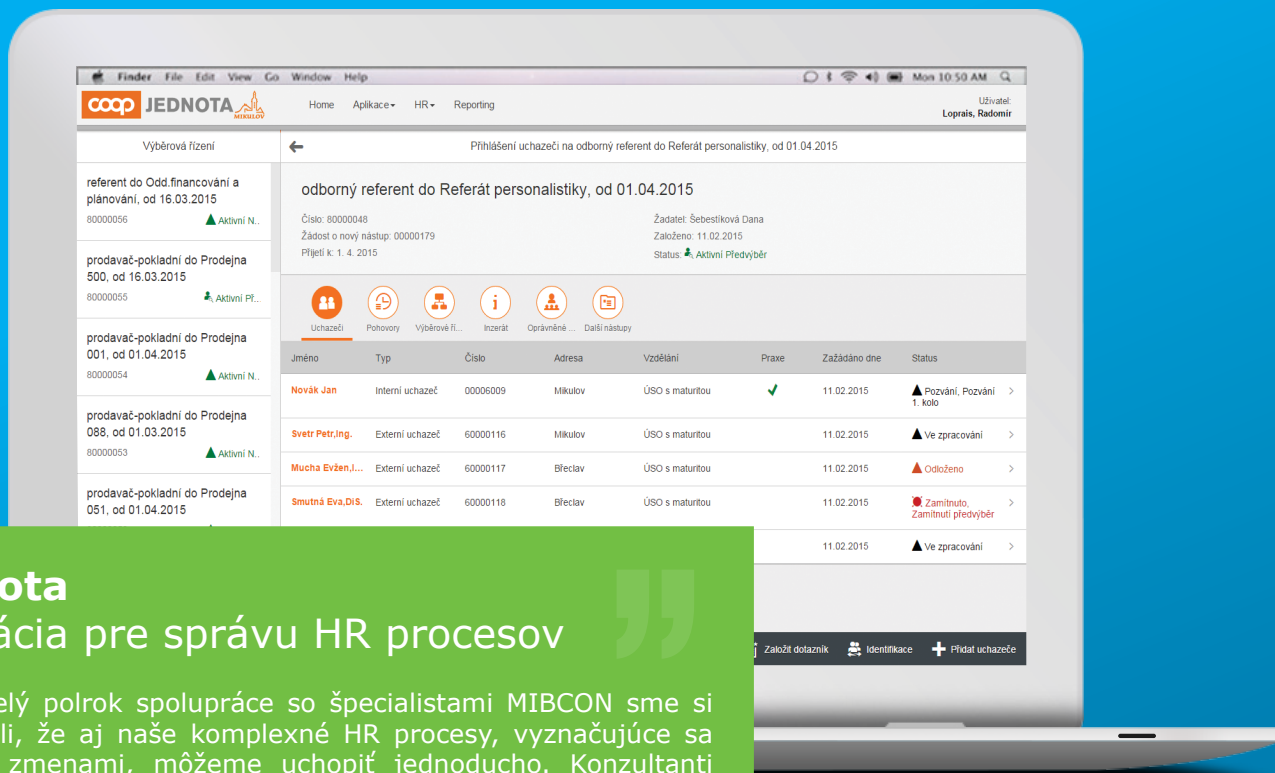

Vďaka užívateľskému rozhraniu SAP Fiori budete:

- Spravovať jednoducho vaše podnikové procesy cez webový prehliadač, či už používate počítač, tablet alebo smartphone nielen online, ale tiež v rámci offline prístupu
- Mať vždy po ruke vaše aktuálne dáta kdekoľvek ich budete potrebovať
- Môcť znížiť vaše náklady na podporu a školenie zamestnancov vďaka na mieru prispôsobeným aplikáciám
- Plne využívať potenciál business funkcií SAP ERP vďaka stovkám štandardných SAP Fiori aplikácií pre širokú škálu podnikových procesov (financie, personalistika, predaj, vrcholový manažment), a to s možnosťou ďalšieho rozšírenia a úprav

UI Fiori vývojári

Matouš Lébl

SAP vývojári so zameraním na Fiori

Milan Procházka Daniel Vališ

Roman Pazdera Tomáš Hruška

Riešenie pre správu HR procesov

Jednota Applikácia pre správu HR procesov

„Za necelý polrok spolupráce so špecialistami MIBCON sme si uvedomili, že aj naše komplexné HR procesy, vyznačujúce sa častými zmenami, môžeme uchopiť jednoducho. Konzultanti MIBCONu, s ktorými sa nám veľmi dobre spolupracovalo aj po ľudskej stránke, vyvinuli aplikáciu postavenú na technológii SAP Fiori, a to presne na mieru našim požiadavkám. Fiori nám prinieslo zjednodušenie náboru, nových nástupov a riadenia organizačných zmien, čo v praxi znamená časovú úsporu a lepšiu komunikáciu naprieč firmou. Nebolo ani nutné špeciálne zaškolenie užívateľov – Fiori je skutočne intuitívne.“

Ing. Fialová Alena,
Ekonom – zástupkyňa námestníka, Jednota, spotr.družstvo v Mikulove

MIBCON SK s.r.o.

Spoločnosť MIBCON SK s. r. o. je súčasťou skupiny MIBCON.

Sme členom prestížnej globálnej partnerskej siete UnitedVars a máme status „strieborného“ partnera SAP.